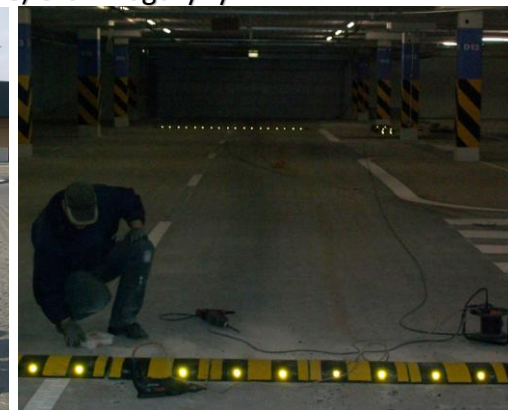

Na życzenie Klienta malujemy również hale, parkingi (w tym podziemne) oraz magazyny.