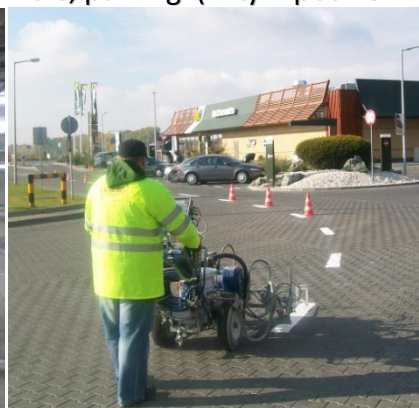

Na życzenie Klienta malujemy również hale, parkingi (w tym podziemne) oraz magazyny.