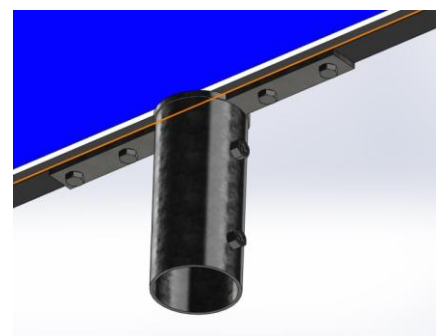

ZNAK DROGOWY D-15 – PRZYSTANEK AUTOBUSOWY

Z przyjemnością prezentujemy Państwu dwustronny znak drogowy D-15 „Przystanek autobusowy”- nowoczesny i praktyczny wraz z nowatorskim sposobem mocowania.

Nie ma już potrzeby stosowania dwóch jednostronnych znaków mocowanych na jednym słupku – znak dwustronny to oszczędność kosztów i dużo lepszy wygląd.

Znak jest mocowany jedynie wzdłuż dolnej krawędzi, dzięki temu potrzebny jest krótszy słupek niż w przypadku tradycyjnego znaku, przykręcanego również na górze.

! Na hasło „ZNAK D-15” uzyskają Państwo RABAT 5%.